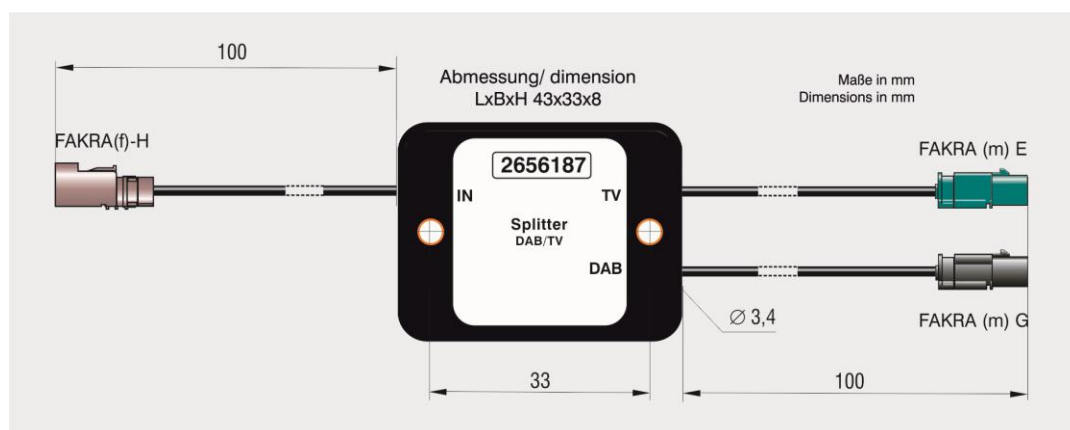

### Frequenzweiche DAB/DAB+, DVB-T

Passive Frequenzweiche für Kombiflex-Dachantennen **3788.01** / **3789.01** mit folgenden Funktionen und Eigenschaften:

- Aufteilung digital Radio **DAB/DAB+** und digital Fernsehen **DVB-T**
- Die Phantomspannung des DVB-T – Tuners wird zur Antenne durchgeleitet
- Einfache und schnelle Befestigung

### Diplexer DAB/DAB+, DVB-T

The passive diplexer is designed for use with Combi Flex Roof Mount Antennas **3788.01** / **3789.01** with following features:

- Dividing the signals between **DAB/DAB+** radio and **DVB-T**
- Phantom Power Supply from the DVB-T tuner is passed through splitter to the active antenna
- Quick and easy installation